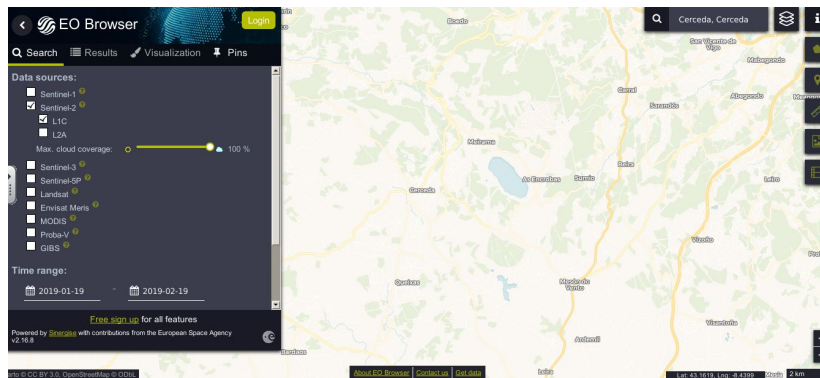

## Análise de imaxes de satélite EOBrowser:

<https://apps.sentinel-hub.com/eo-browser/>

Para atopar as imaxes:

Para descargar as imaxes:

Síguenos en:

@cienciaocruce

@cienciaocruce

<https://cienciaocruce.wordpress.com/>