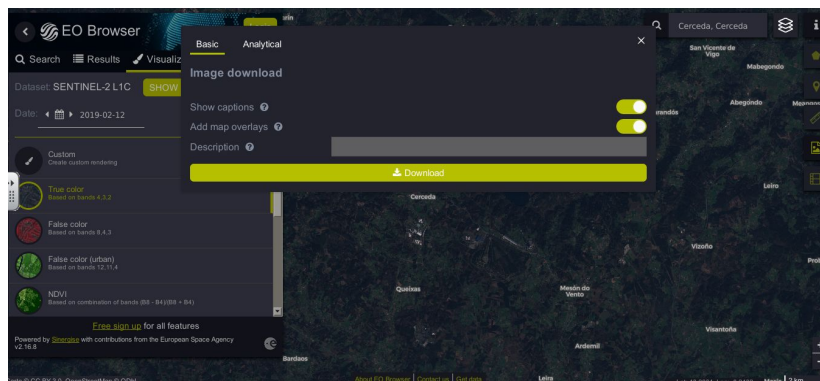

## Análise de imaxes de satélite EOBrowser:

<https://apps.sentinel-hub.com/eo-browser/>

Para atopar as imaxes:

Para descargar as imaxes:

Síguenos en:

@cienciaocruce

@cienciaocruce

<https://cienciaocruce.wordpress.com/>